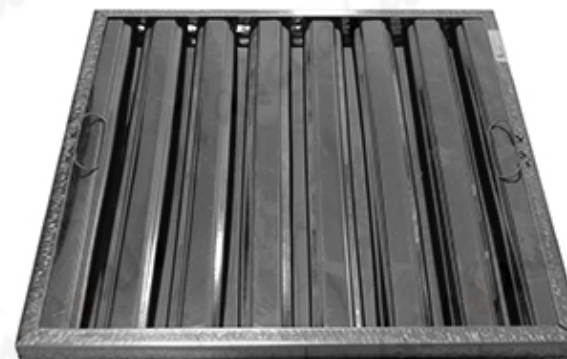

filtros campana

FILTRO CARBON

novedad

PG115221 FILTRO CARBON EN GRANO 2 KG 490X490X25mm NOVEDAD

PG115222 FILTRO CARBON EN GRANO 1 KG. 490X490X25mm NOVEDAD

PG33569 FILTRO CARBON ACTIVO 490x490x25mm

FILTRO CAMPANA MALLA

PG24686 FILTRO MALLA 490x490x50mm AISI430

PG33568 FILTRO MALLA 490x490x25mm AISI430

PG100084 FILTRO MALLA 490x490x50mm AISI430

PG111500 MANTA CORTADA CARBON ACTIVO 485X485X22mm

PG111499 BOBINA CARBON ACTIVO+PREFILTRO 0.48 X20m

FILTRO CAMPANA LAMAS

PG19317 FILTRO LAMAS 490x490x50mm AISI430

PG33567 FILTRO LAMAS 490x490x25mm AISI430

PG81495 FILTRO LAMAS 490x490x50mm AISI304

PG111501 FILTRO LAMAS 490X250X48mm AISI430

Pascual Gonzalo